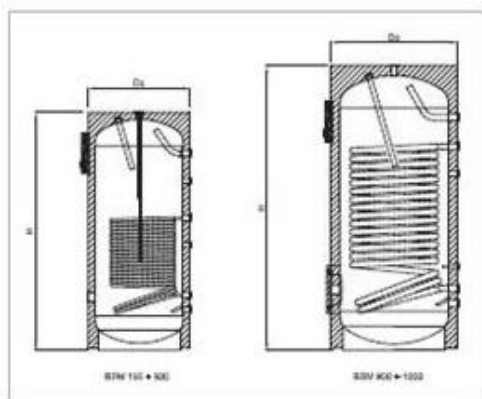

ACUMULADOR VERTICAL BSM

Depósitos de acumulação de água quente doméstica (AQS)

Os acumuladores da série BSM da **CROSS energy** são usados para a produção de águas quentes sanitárias em aplicações domésticas (casas, residências, prédios residenciais).